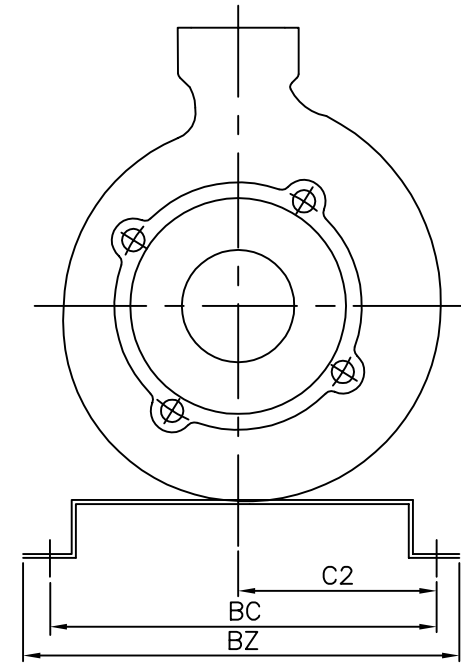

품 번 PART NO	명 칭 MOMENCLATURE	재 질 MAT'L	수량 Q'TY	규 격 SPECIFICATION	비고 REMARKS
01	CASING	SCS13	1		
02	IMPELLER	SCS13	1		
03	SHAFT	STS304	1		
04	BRACKET	SCS13	1		
05	MACHANICAL SEAL	SIC/SIC	1	ø15	
06	IMPELLER NUT	SCS13	1		

흡입 구경 : 25A
 토출 구경 : 25A

ARLPM 4004	PL	PM	P	H1	H2	H	C	C1	B	BY	BZ	BC	C2	MOTOR	
														kW	P
	330	275	55	72	130	232	90	130	170	148	200	180	90	0.4	3øX2
	350	295	55	81	130	241	100	130	170	152	200	180	90	0.75	3øX2

 (주) 아룩전기 AH-REUK ELECTRIC CO., LTD.			TITLE	GENERAL & EXTERNAL DWG
SCALE	/	DATE	TYPE	ARLPM 4004
APP'D BY	CHK'D BY	DRAWN BY	AHREUK DWG. NO.	직결순환펌프
		H.S CHO		