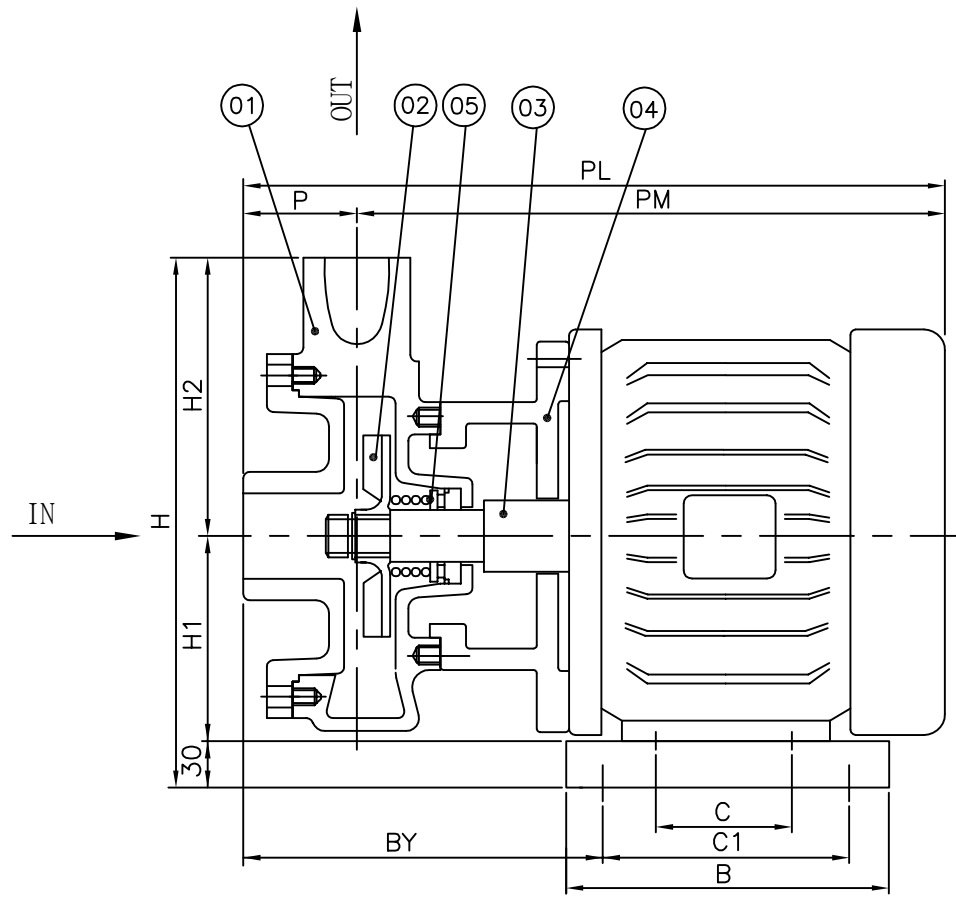

품 번 PART NO	명 칭 MOMENCLATURE	재 질 MAT'L	수량 Q'TY	규 격 SPECIFICATION	비고 REMARKS
01	CASING	SCS13	1		
02	IMPELLER	SCS13	1		
03	SHAFT	STS304	1		
04	BRACKET	SCS13	1		
05	MACHANICAL SEAL	SIC/SIC	1	ø15	
06	IMPELLER NUT	SCS13	1		

흡입 구경 : 25A
 토출 구경 : 25A

ARLPM 4004	PL	PM	P	H1	H2	H	C	C1	B	BY	BZ	BC	C2	MOTOR	
														kW	P
	330	275	55	72	130	232	90	130	170	148	200	180	90	0.4	3øX2
	350	295	55	81	130	241	100	130	170	152	200	180	90	0.75	3øX2

 (주) 아룩전기 AH-REUK ELECTRIC CO., LTD.			TITLE	GENERAL & EXTERNAL DWG
SCALE	/	DATE	TYPE	ARLPM 4004
APP'D BY	CHK'D BY	DRAWN BY	AHREUK DWG. NO.	직결순환펌프
		H.S CHO		